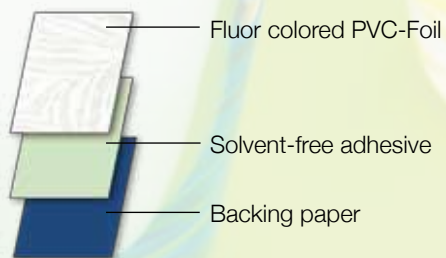

CHALKBOARD/WHITEBOARD

Feuille de tableau/Liège / Tableau blanc | Blackboard foil/Cork / Whiteboard | Foglia lavagna/Sughero / Lavagna bianca adesiva | Adhesivo pizarra/Corcho / Pizarra blanca | Пленка для школьной доски/Пробка / белая самоклеящаяся пленка для записей

WHITEBOARD

WHITEBOARD

45	cm	x	1,5	m	11946
67,5	cm	x	1,5	m	11947
90	cm	x	2	m	11948

FLUOR

CONSTRUCTION

CHARACTERISTICS

- Self adhesive
- Lightfast
- Easy to clean
- Easy to use

FLUOR