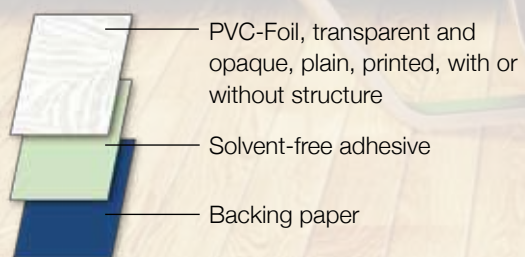

45 cm x 2 m | 11470

45 cm x 15 m | 11469

LILY GREEN

45 cm x 2 m | 12022
67,5 cm x 2 m | 12024
90 cm x 2 m | 12026

45 cm x 15 m | 12021
67,5 cm x 15 m | 12023
90 cm x 15 m | 12025

NATURE

CONSTRUCTION

CHARACTERISTICS