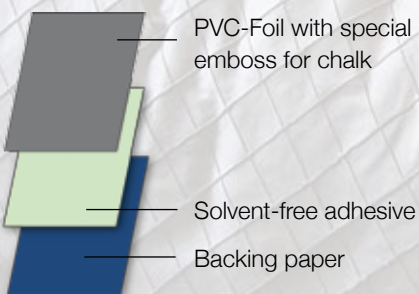

MIRROR

SPECIAL SELF ADHESIVE FOILS

HIGH END MIRROR FOIL

cm ↔	m ↷	m ↷
45	1,5 11954	5 11953
67,5	1,5 11956	5 11955
90	1,5 11994	5 11993

CHALKBOARD

SPECIAL SELF ADHESIVE FOILS

CONSTRUCTION

CHARACTERISTICS